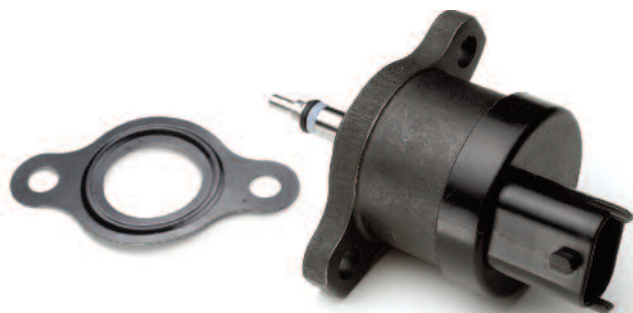

---

**TOR P/N 623 488 - BOSCH P/N 0 281 002 488**

FIAT P/N 717 184 45 - FIAT P/N 608 166 59

ALFA 156 1,9 JTD  
ALFA 156 2,4 JTD

---

**TOR P/N 623 500 - BOSCH P/N 0 281 002 500**

FIAT P/N 994 832 54  
RENAULT P/N 50 01 848 538

FIAT DUCATO 2,8 JTD  
IVECO DAILY 2,8 JTD  
RENAULT MASCOTTE 110 DCi

---

**TOR P/N 623 718 - BOSCH P/N 0 281 002 718**

KIA CARENS 20 CRDI  
XTREE 20 CRDI  
HYUNDAI TRAJET 20 CRDI

*Stabilimento e uffici:*  
Via Berchet, 22  
20092 Cinisello Balsamo - Milano - Italy  
Tel. ++39 02 6178753  
fax. ++39 02 6128023  
e-mail: tor@torcomponenti.com