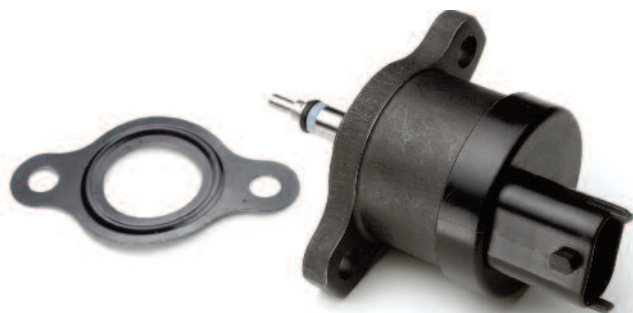

---

**TOR P/N 623 488 - BOSCH P/N 0 281 002 488**

FIAT P/N 717 184 45 - FIAT P/N 608 166 59

ALFA 156 1,9 JTD  
ALFA 156 2,4 JTD

---

**TOR P/N 623 500 - BOSCH P/N 0 281 002 500**

FIAT P/N 994 832 54  
RENAULT P/N 50 01 848 538

FIAT DUCATO 2,8 JTD  
IVECO DAILY 2,8 JTD  
RENAULT MASCOTTE 110 DCi

---

**TOR P/N 623 718 - BOSCH P/N 0 281 002 718**

KIA CARENS 20 CRDI  
XTREE 20 CRDI  
HYUNDAI TRAJET 20 CRDI

*Stabilimento e uffici:*  
Via Berchet, 22  
20092 Cinisello Balsamo - Milano - Italy  
Tel. ++39 02 6178753  
fax. ++39 02 6128023  
e-mail: tor@torcomponenti.com