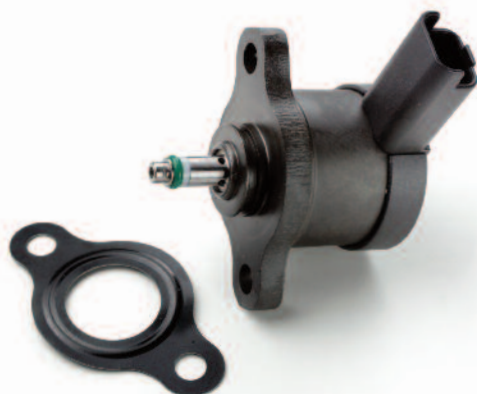

# TOR

COMPONENTI AUTO

REGOLATORI DI PRESSIONE PER COMMON RAIL  
COMMON RAIL PRESSURE REGULATORS  
REGULATEURS DE PRESSION POUR COMMON RAIL  
REGULADORES DE PRESION POR COMMON RAIL

**REGOLATORI DI PRESSIONE BOSCH SENZA FILTRO**  
**BOSCH PRESSURE REGULATORS WITHOUT FILTER**  
**REGULATEURS DE PRESSION BOSCH SANS FILTRE**  
**REGULADORES DE PRESION SIN FILTRO**

**TOR P/N 621 284 - BOSCH P/N 0 281 002 284**

**CITROEN - PEUGEOT**

**TOR P/N 622 241 - BOSCH P/N 0 281 002 241**

**MERCEDES P/N 611 0780 149**

**MERCEDES SPRINTER 208 - 211 - 213 - 216 - 308  
311 - 313 - 316 - 408 - 411 - 413 - 416 - 616**

**MERCEDES A160 - A170 - Vaneo 17 - C270 - C30  
CLK270 - E270 - G270 - ML270 - E320 - S320**

**TOR P/N 623 445 - BOSCH P/N 0 281 002 445**

**HYUNDAI**

**SANTA FE 2.0 CRDI**

**SANTA FE 2.0 CRDI-VG**

**TRAJET XG 2.0 CRDI**