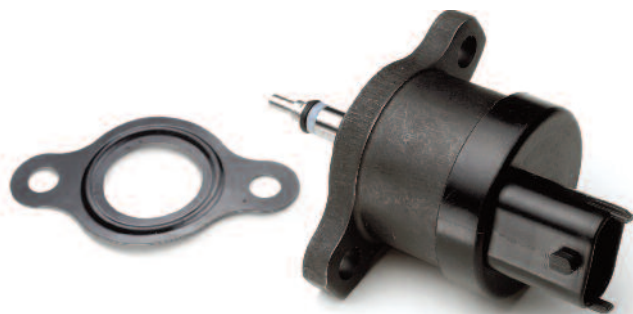

TOR P/N 623 488 - BOSCH P/N 0 281 002 488

FIAT P/N 717 184 45 - FIAT P/N 608 166 59

ALFA 156 1,9 JTD
ALFA 156 2,4 JTD