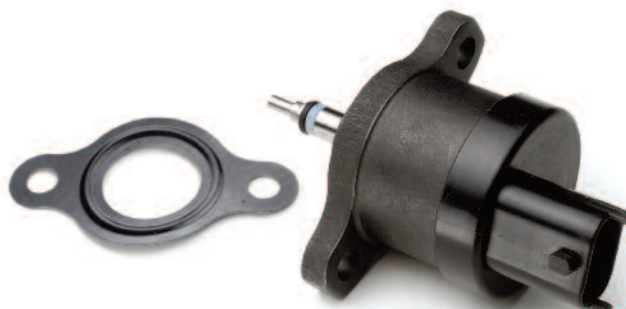

TOR P/N 623 480 - BOSCH P/N 0 281 002 480

BMW P/N 13 51 7 787 537

BMW 330D - 525D - 530D - 730D - X5