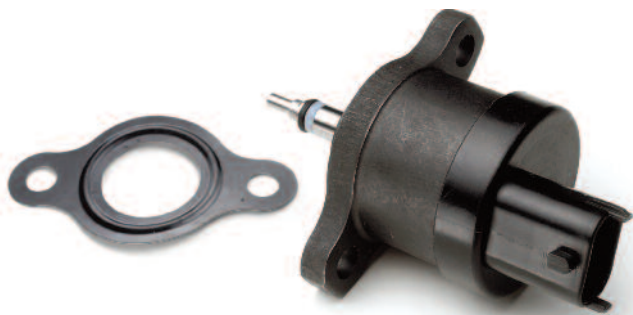

TOR P/N 623 483 - BOSCH P/N 0 281 002 483

RENAULT P/N 77 01 052 268

RENAULT LAGUNA 1,9 DCi
RENAULT MEGANE 1,9 DCi
RENAULT MEGANE 1,9 DTi
RENAULT SCENIC 1,9 DCi